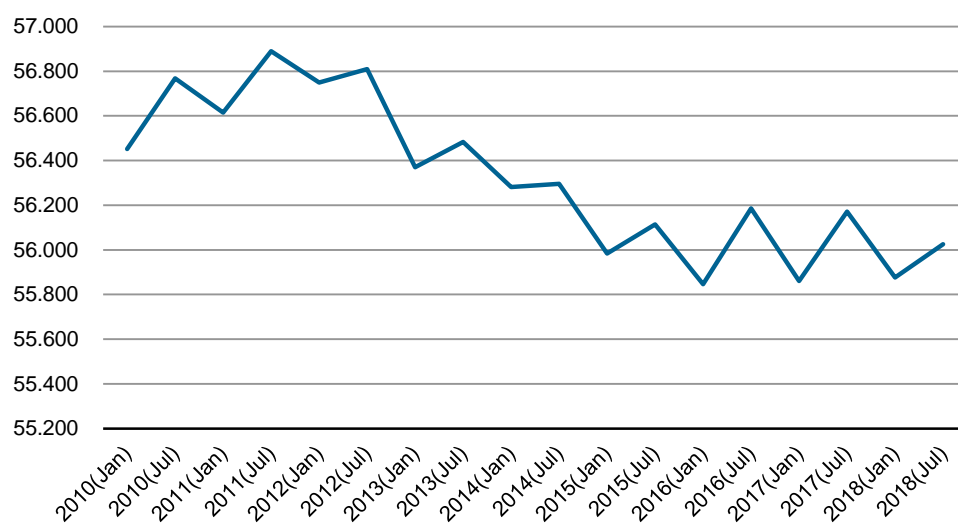

Uændret befolkning.

Pr 1. juli 2018 boede der 56.025 personer i Grønland. Det er 148 flere end 1. januar i år, og 146 færre end for et år siden.

Befolkningens størrelse. Januar og juli 2010-2018

Kilde: Grønlands Statistik, <http://bank.stat.gl/BEDSTM1>

Tabel 1. Befolkningen i kommunerne

	2016		2017		2018	
	Januar	Juli	Januar	Juli	Januar	Juli
Hele landet	55.847	56.186	55.860	56.171	55.877	56.025
Kommune Kujalleq	6.811	6.766	6.692	6.702	6.624	6.573
Kommuneqarfik Sermersooq	22.480	22.631	22.673	22.725	22.738	22.789
Qeqqata Kommunia	9.423	9.432	9.239	9.380	9.295	9.439
Kommune Qeqertalik	6.508	6.507	6.500	6.473	6.533	6.522
Avannaata Kommunia	10.500	10.734	10.647	10.785	10.584	10.608
Udenfor kommunerne	125	116	109	106	103	94